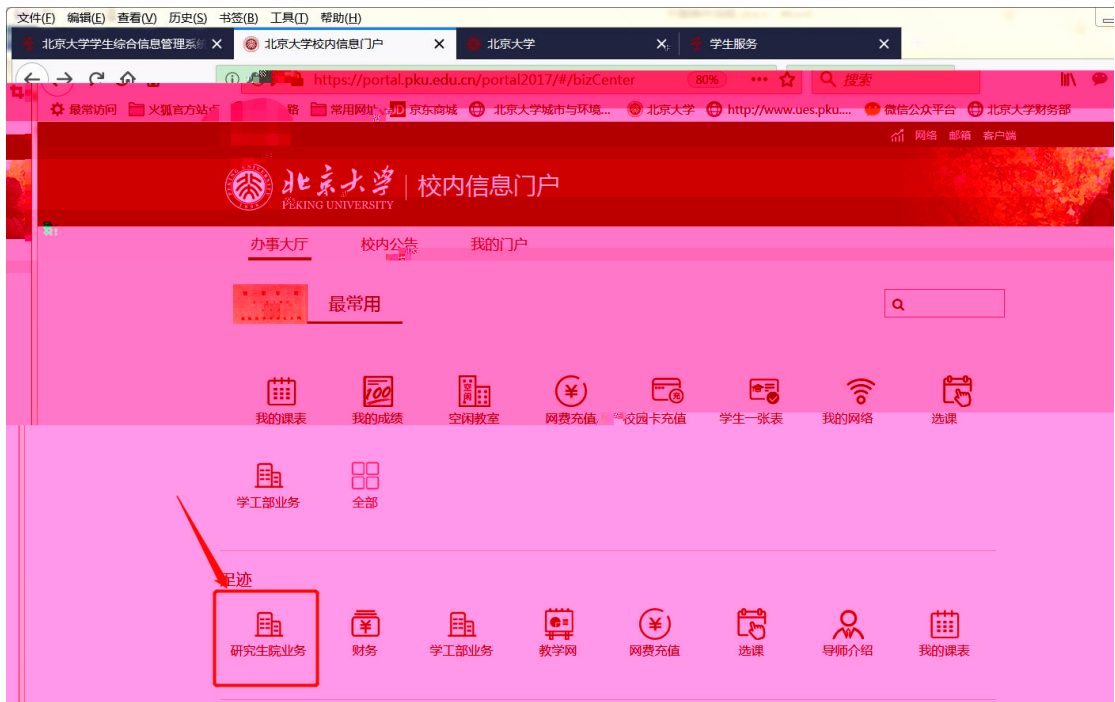

1

2

“ ” “ ” “ ” “ ”

北京大學 校内信息门户

办事大厅 校内公告 我的门户

早安田

我的课表 我的成绩 空闲教室 网费充值 校园卡充值 学生一张表 我的网络 选课

学工部业务 全部

最热

空闲教室 研究生院业务 财务 学工部业务 教学网 我的成绩 我的课表 选课

快速导航 个人业务 公共服务 专题服务 大数据分析 我的链接 学生事务管理 行政办公管理 设备资产管理

个人业务

健康档案 档案转递查询 新组业务 迎新 离校 组业务 研究生证书照片 讲座申请

3

北京大學 校内信息门户

办事大厅 校内公告 我的门户