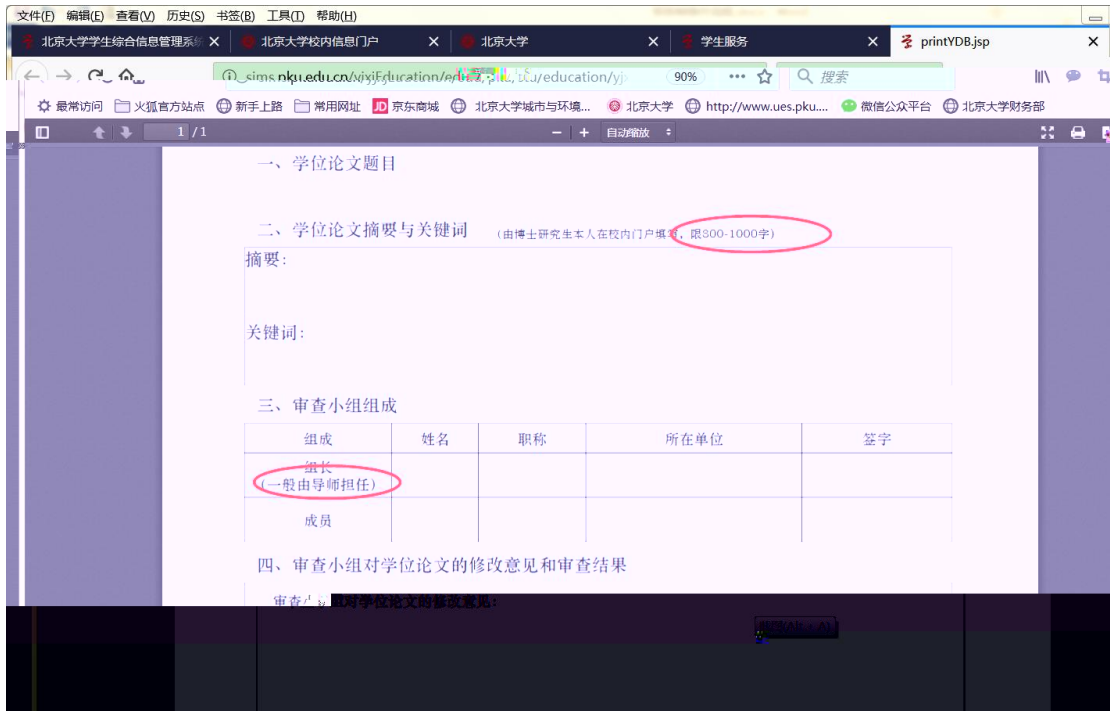

中期退课申请

查询培养环节

培养环节录入及打印

4

5

6

347S